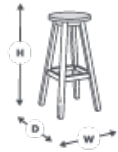

BANANA

SGABELLI

Sgabello da interno con struttura in legno di faggio massello, anello poggiapiedi in tubolare di ferro ottonato. Seduta imbottita in poliuretano espanso. Disponibile nei rivestimenti e nelle tinte standard.

BANANA

SGABELLI

SPECIFICAZIONI

CODICE PRODOTTO: 1120-0093

DIMENSIONS:

H: 83 **D:** 36.5 **W:** 36.5

✓ **RIGATEST**

RIGATEST