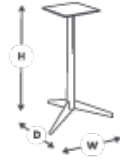

BASE ADAPTABLE PEDESTAL

TAVOLI DA ESTERNO

Base tavolo da esterno in ferro con palo centrale e piede a tre razze, verniciato a polveri epossidiche. Su richiesta verniciatura in qualsiasi colore RAL - Ø60xH72 cm (piano max. Ø70)

BASE ADAPTABLE PEDESTAL

TAVOLI DA ESTERNO

SPECIFICAZIONI

CODICE PRODOTTO: 2008-0007

DIMENSIONS:

H: 73 **D:** 38 **W:** 38

✓ **RIGATEST**

RIGATEST