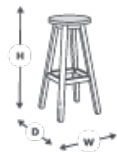

TAYLOR

SGABELLI

Sgabello da interno con struttura in legno di faggio massello, gambe rinforzate, seduta e schienale imbottiti in poliuretano espanso. Disponibile nei rivestimenti e nelle tinte standard.

TAYLOR

SGABELLI

SPECIFICAZIONI

CODICE PRODOTTO: 1120-0004

DIMENSIONS:

H: 120 **D:** 53 **W:** 50

✓ **RIGATEST**

RIGATEST