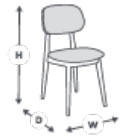

OPUS

SEDIE DA INTERNO

Poltroncina da interno con scocca in policarbonato, gambe rinforzate in legno di faggio tornito. Disponibile nelle tinte e nei colori standard.

OPUS

SEDIE DA INTERNO

SPECIFICAZIONI

CODICE PRODOTTO: 1105-0003

DIMENSIONS:

H: 82 **D:** 59 **W:** 59 **SEAT HEIGHT:** 46

✓ **RIGATEST**

RIGATEST