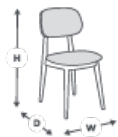

CHECKO

SEDIE DA INTERNO

Sedia da interno con struttura in legno di faggio termocurvato, gambe rinforzate. Seduta in multistrato sagomato. Disponibile nelle tinte standard. Disponibile su richiesta seduta imbottita.

CHECKO

SEDIE DA INTERNO

SPECIFICAZIONI

CODICE PRODOTTO: 1109-0600

DIMENSIONS:

H: 88 **D:** 53 **W:** 42 **SEAT HEIGHT:** 46

✓ **RIGATEST**

RIGATEST