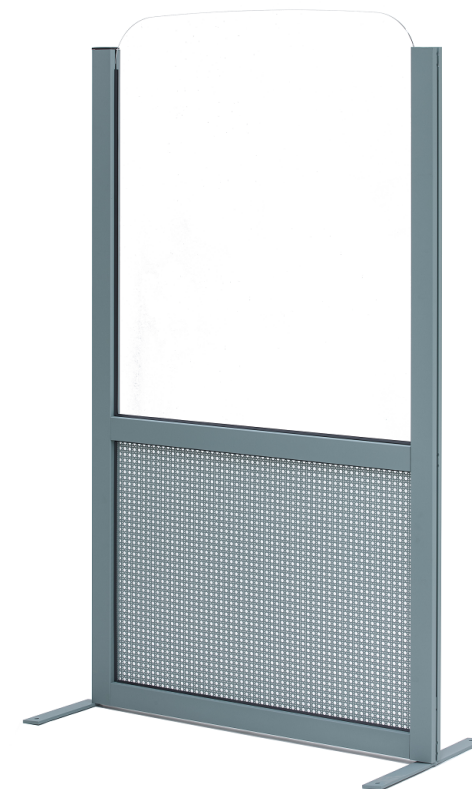

ZONE PATTERN

SCHEMI E DIVISORI

ZONE PatternSistema modulare per la creazione di schermi per interni ed esterni. Colori standard disponibili da miscelare e abbinare. Collezione realizzata in acciaio zincato e verniciato a polvere, alluminio e schermi in metacrilato trasparente.

ZONE PATTERN

SCHERMI E DIVISORI

SPECIFICAZIONI

CODICE PRODOTTO:

DIMENSIONS:

H: 150 **D:** 4 **W:** 70

✓RIGATEST

RIGATEST