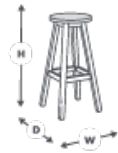

CHECKO

SGABELLI

CHECKO

SGABELLI

SPECIFICAZIONI

CODICE PRODOTTO: 1109-0611

DIMENSIONS:

H: 46 **D:** 37 **W:** 37