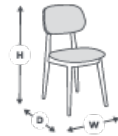

### CONFIGURATOR

Siège d'intérieur, structure en bois de hêtre massif. Assise et dossier rembourrés en mousse polyuréthane. Dossier capitonné. Disponible dans les revêtements et teintes standard.

## SIÈGE GEORGINA

CONFIGURATOR

## CARACTÉRISTIQUES

**PRODUCT CODE:** 1110-0031

**DIMENSIONS:**

**H:** 93    **D:** 62    **W:** 53

✓ **RIGATEST**

**RIGATEST**