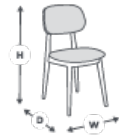

## STUHL NINNA

INDOOR-STÜHLE

## SPEZIFIKATIONEN

**PRODUCT CODE:** 1110-0040

---

**DIMENSIONS:**

**H:** 84    **D:** 60    **W:** 63

✓ **RIGATEST**

---

**RIGATEST**