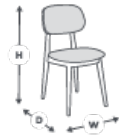

STUHL MILANO A

SESSEL

Indoor-Stuhl aus gebogenem Buchenholz, Beine mit Verstrebungen. Sitz aus geformtem Sperrholz. In Standardfarben erhältlich.

STUHL MILANO A

SESSEL

SPEZIFIKATIONEN

PRODUCT CODE: 1108-0049

DIMENSIONS:

H: 84 **D:** 44 **W:** 45

✓ **RIGATEST**

RIGATEST