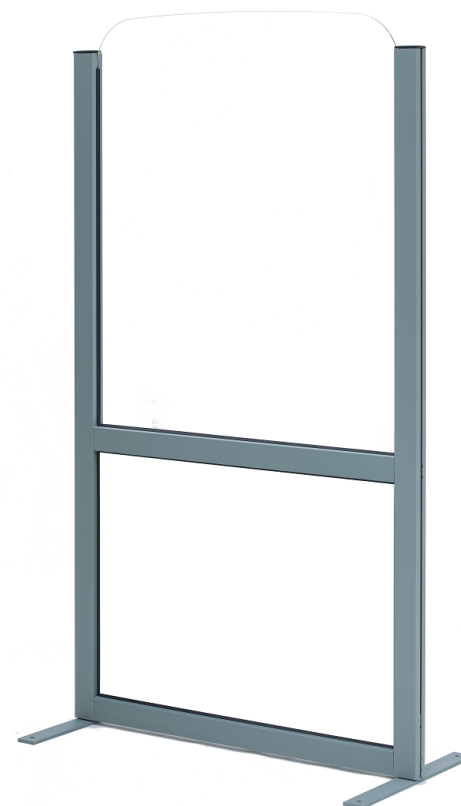

ZONE CLEAR

SCHIRME E TRENNWÄNDE

ZONE ClearModulares System zur Erstellung von Bildschirmen für den Innen- und Außenbereich. Standardfarben zum Mischen und Abstimmen erhältlich. Sammlung aus verzinktem Stahl und lackierter Pulverbeschichtung, Aluminium und klaren Methacrylatschirmen.

ZONE CLEAR

SCHIRME E TRENNWÄNDE

SPEZIFIKATIONEN

PRODUCT CODE:

DIMENSIONS:

H: 150 **D:** 4 **W:** 70

✓RIGATEST

RIGATEST